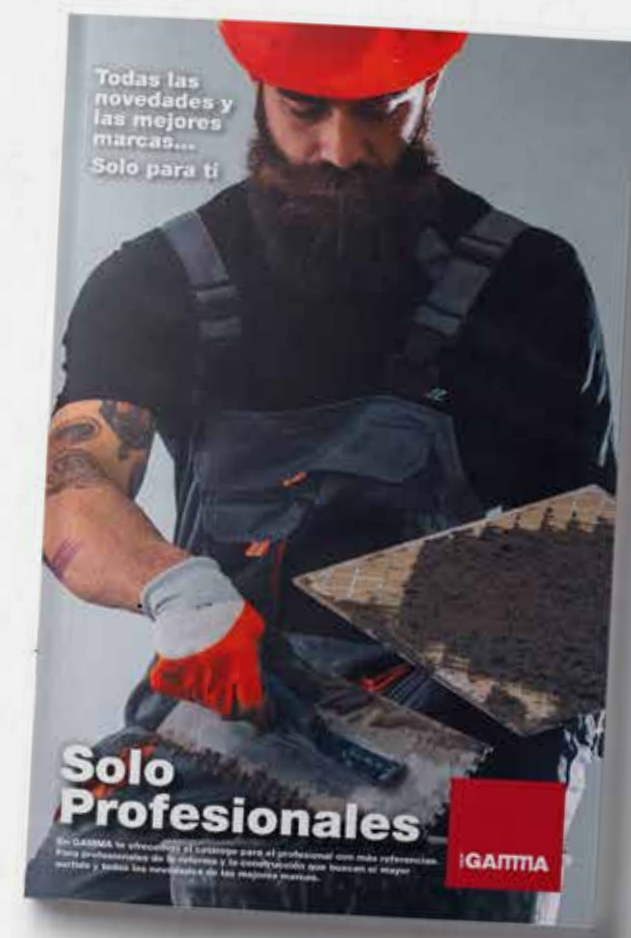

MARTILLO COMBINADO

CATÁLOGO PROFESIONALES

Pide información en el mostrador

CAMISETA TÉCNICA DE REGALO

**Fuerza impacto 3.5 J
Potencia 950W**

**Martillo D25333K-QS 950W
30MM / 3,5J SDS-Plus + maletín**

Y llévate de regalo una camiseta técnica BALI rojo/gris de manga corta.

247 €

**PROMOCIÓN VÁLIDA
HASTA EL 30 DE
MAYO**

REFORMA Y CONSTRUCCIÓN

GRUP

GAMMA